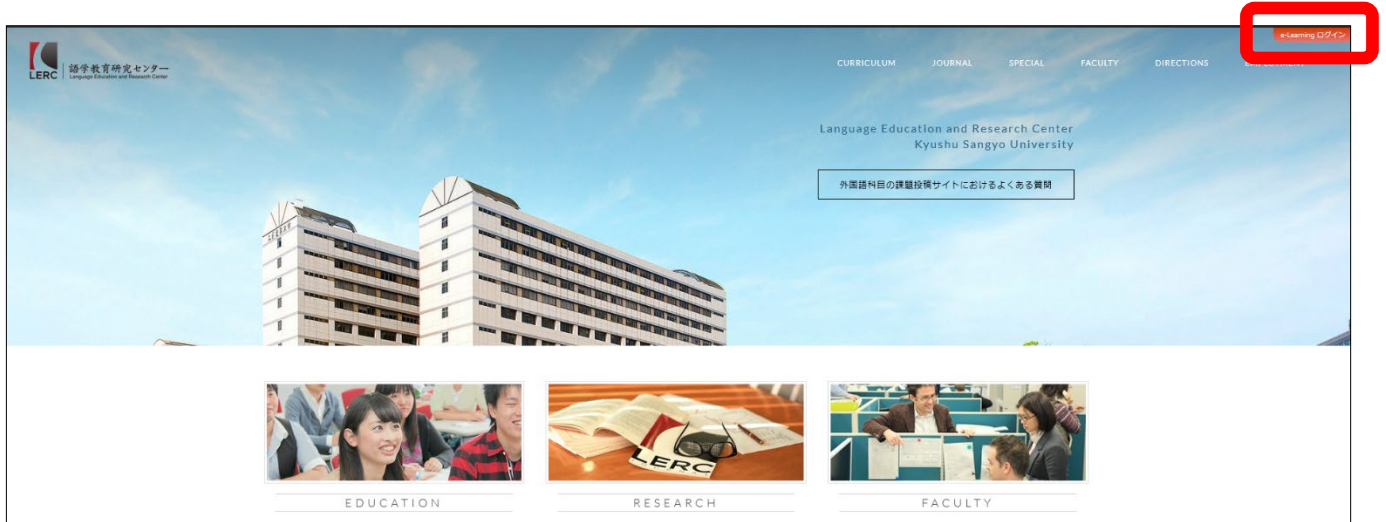

【受験画面へのログイン方法】

ウェブブラウザ（インターネット画面）から「lerc.kyusan-u.ac.jp」の URL を開きます。

右上の赤い「e-learning ログイン」ボタンをクリックすると、下の e-Learning システム LanguageLab へのログイン画面が開きます。

K's Life と同じユーザーID とパスワードでログインしてください。

ログイン後、「英語プレテスト」のアイコンをクリックしてください。個人情報を入力後、テストが開始されます。